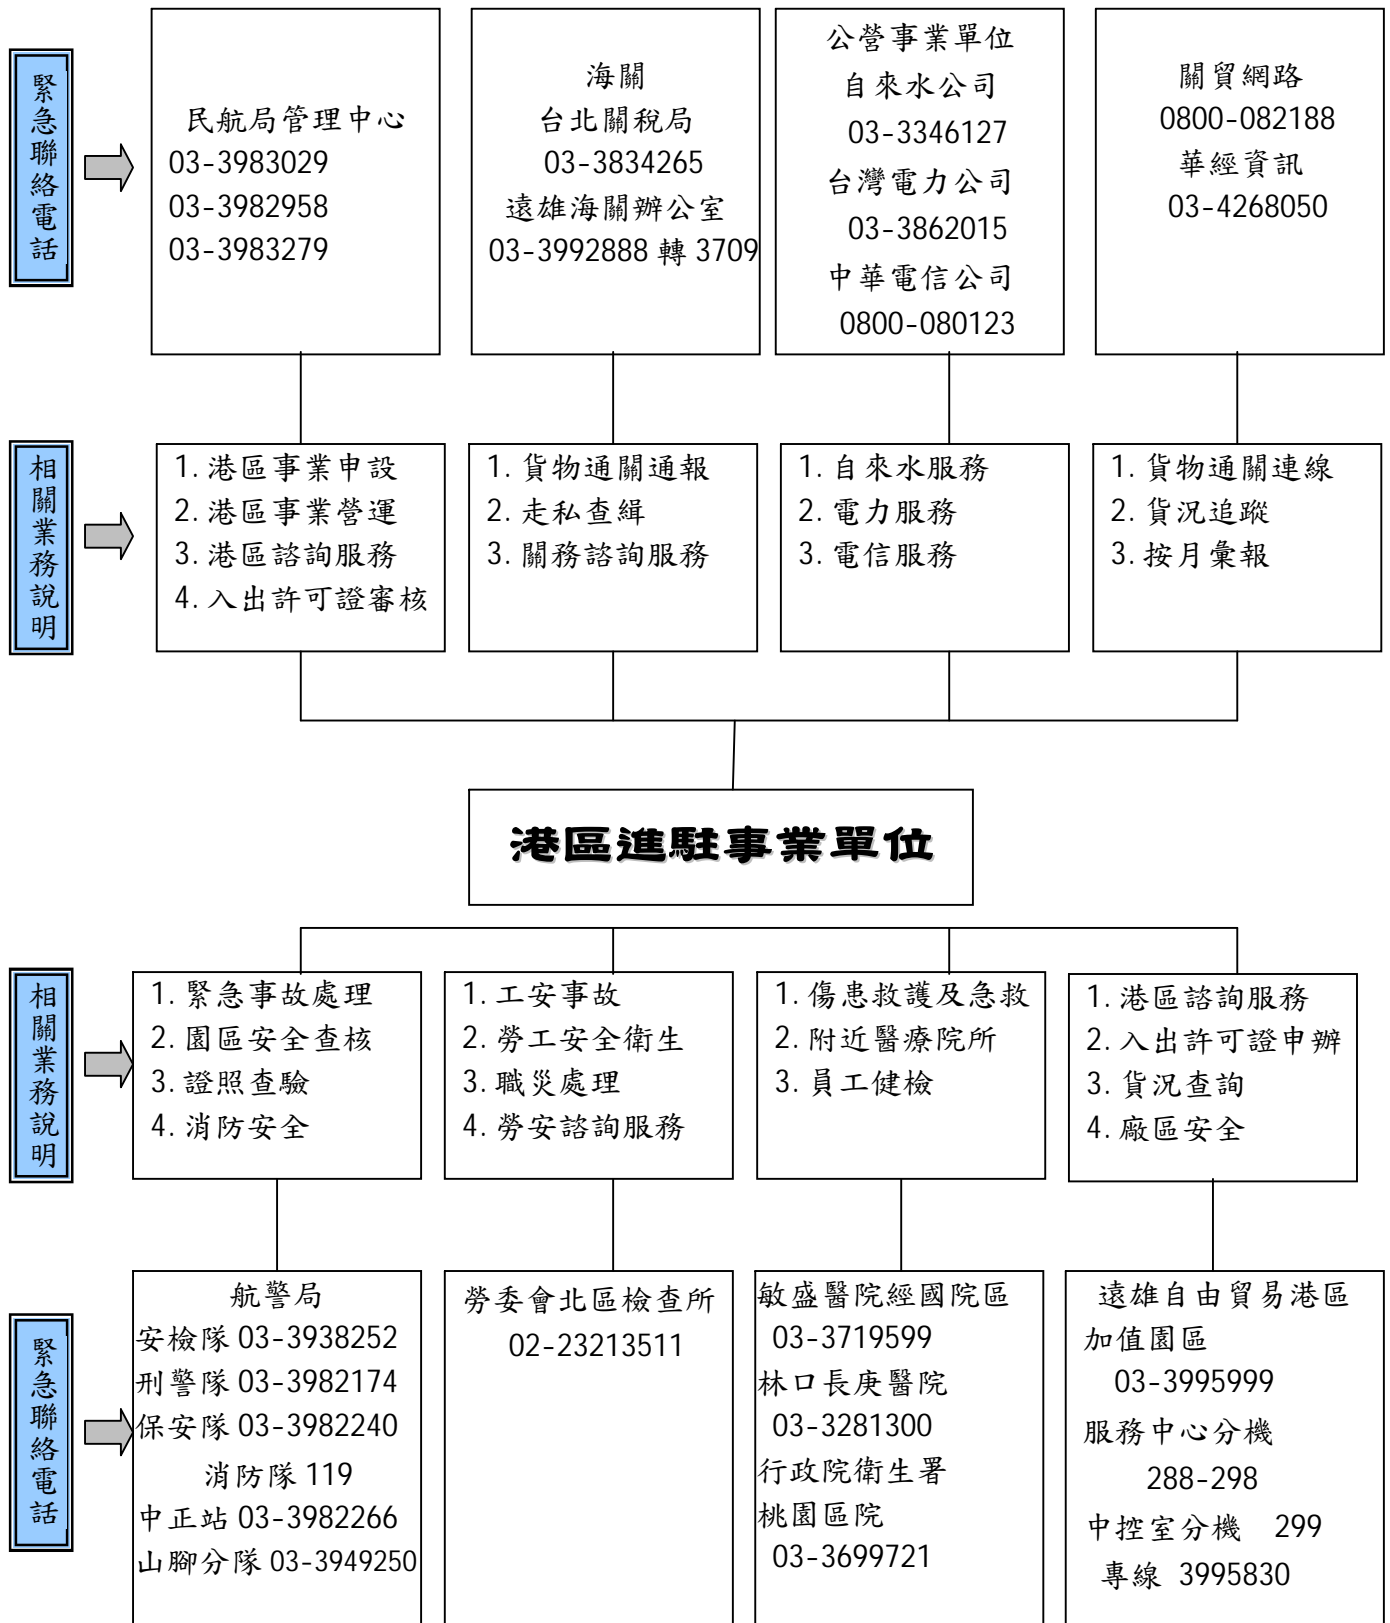

(四)高爾夫球場 Golf Course 表 5-15

項次	機構名稱	地址	洞數	電話	連絡人電話
1	永漢高爾夫球場	蘆竹鄉山腳村 9 鄰 111 號	18	03-3245711 03-3245730	李先生(科長)
2	第一高爾夫球場	蘆竹鄉坑子村 7 鄰貓尾崎 50 號	36	03-3245291-4 FAX03-324529	0911395600 張副總
3	統帥高爾夫球場	蘆竹鄉六福一路 195 巷 1 弄 8 號	18	03-3221786-8 03-3114477	副理分機 34
4	台北高爾夫球場	桃園縣蘆竹鄉坑子村赤塗崎 34 之 1 號	36	03-3241311 02-7516068 03-3243219	03-3241311-121 行政部 許經理

六、危機處理緊急事件聯絡電話